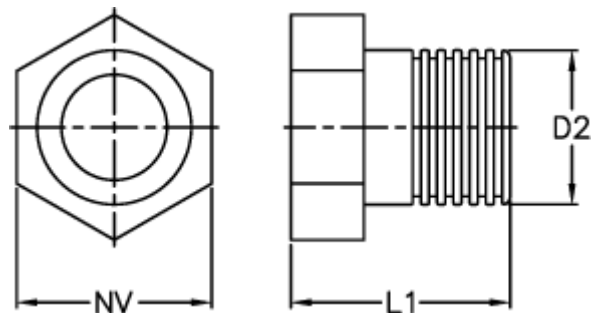

Article number: 027118908000

Description: Norma end piece BST M20x1,5

Measures

D2 = M20 x 1,5

L1 = 25.0

NV = 22